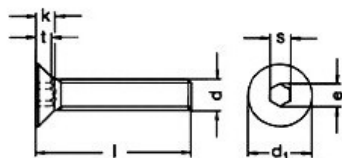

## Description:

Insex Screw, M4x10mm, Stainless Steel A2, DIN 7991, W/Hex

## Item number:

12.04.275-0

Units	Box	Carton	HS Code	Barcode
Pcs.		1000	7318155290	 5704866443920

d	M 4
l	10
b	10
d1 max.	8
e	2,87
k max.	2,3
s	2,5
t	1,8